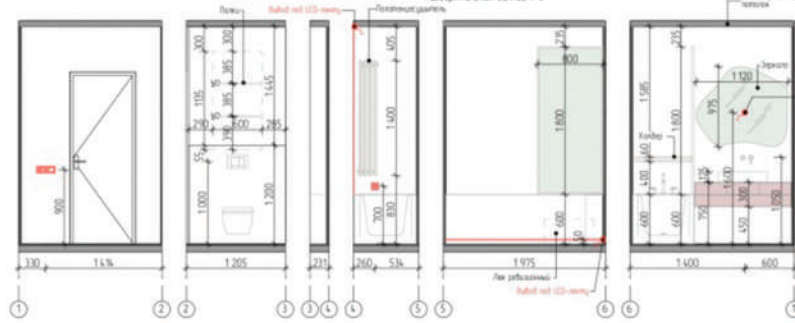

РОЗГОРТАННЯ: ВАННА

Примечание

↔ початок і напрямки розширення