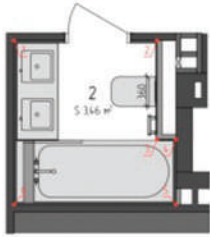

РОЗГОРТАННЯ: ВАННА

Примечание

↔ початок і напрямки розширення