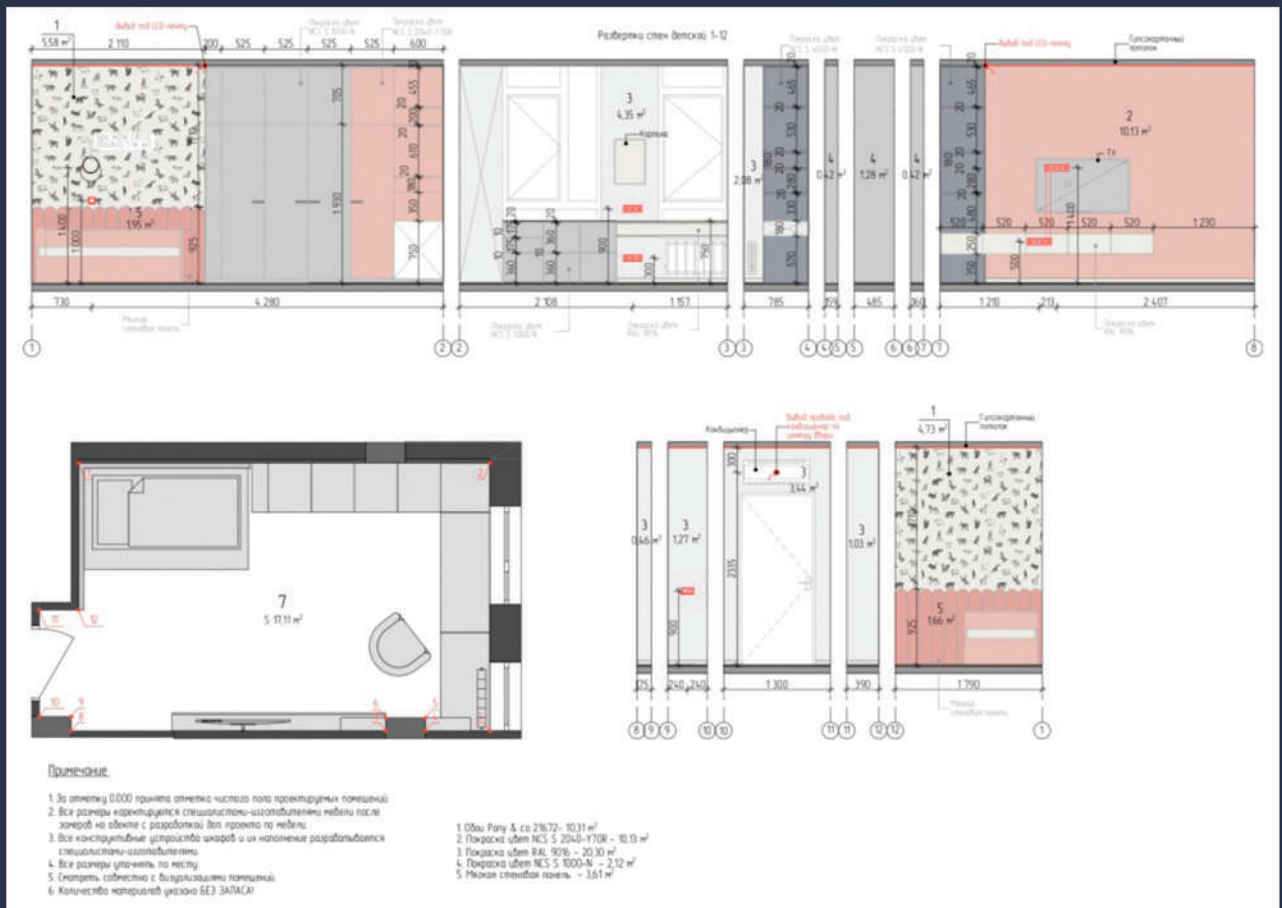

РОЗГОРТАННЯ: ДИТЯЧА