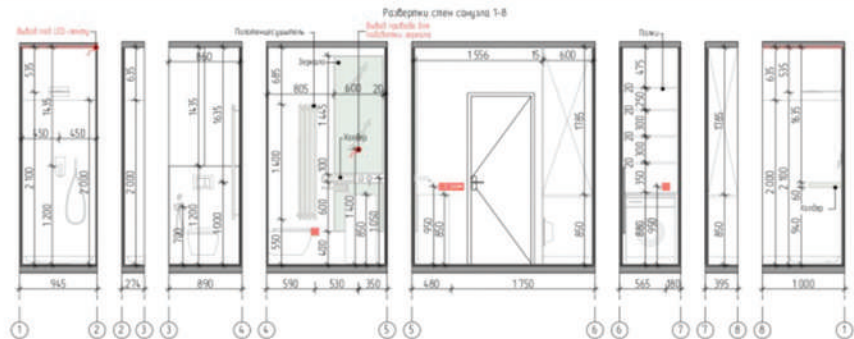

Примечание

↔ початок і напрямки розширення