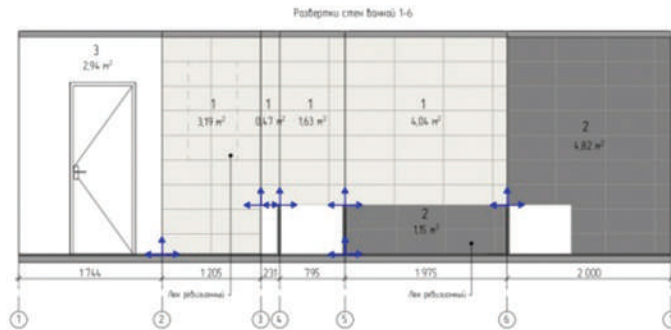

РОЗГОРТАННЯ: ВАННА

Примечание

↔ початок і напрямки розширення